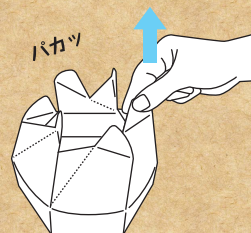

ゴムひも

テーマにより
高さの変更も
可能!
(35~150mm)

フィルムスリーブ

フラップ部分カットライン変更も可

幅広いデザインにマッチ!

リボン、ゴムひも、フィルムスリーブの
アレンジで高級感の演出も可能!

対応サイズ

上部:六角形・八角形
下部:六角形のみ
深さ:35~250mm(要相談)

直径:
100~200mm

組立て方

1、ワンタッチ底を起こす
様に組立てます。

★を同時につまんで
ひねります。

2、空折り線に添う様に
フタ部分をひねります。

3、上部フラップ部分を押し
フタが閉まり完成です

開け方

1、天面の花びらを
一枚つまみ。

2、垂直に持ち上げるだけで
簡単に開きます。