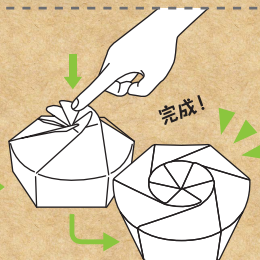

ゴムひも

テーマにより
高さの変更も
可能!
(35~150mm)

フィルムスリーブ

フラップ部分カットライン変更も可

幅広いデザインにマッチ!

リボン、ゴムひも、フィルムスリーブの
アレンジで高級感の演出も可能!

対応サイズ

上部:六角形・八角形
下部:六角形のみ
深さ:35~250mm(要相談)

直径:
100~200mm

組立て方

1、ワンタッチ底を起こす
様に組立てます。

★を同時につまんで
ひねります。

2、空折り線に添う様に
フタ部分をひねります。

3、上部フラップ部分を押し
フタが閉まり完成です

開け方

1、天面の花びらを
一枚つまみ。

2、垂直に持ち上げるだけで
簡単に開きます。